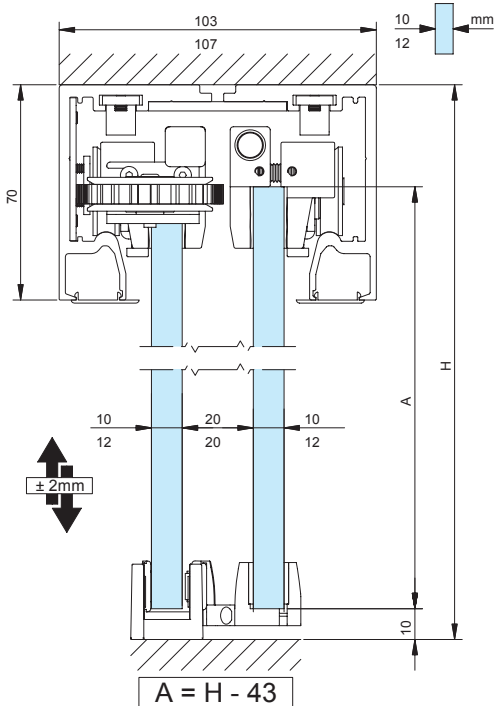

SV-T-PRO X110 permite colocar 2 hojas de hasta 110kg por hoja con el objetivo de recogerlas en un único lado de la instalación, bien a izquierda o bien a derecha. La apertura y el cierre se desarrollan de forma suave arrastrando las dos puertas con un solo movimiento.

• Especificaciones:

STANDARD VIDRIO FIJO

10-12 mm

FT FT VIDRIO FIJO

10-12 mm

STANDARD FT

20 mm

STANDARD VIDRIO FIJO FT VIDRIO FIJO

10 mm - 12 mm
12 mm - 11 mm

SOFTPRO 110 kg
MIN. 970 mm / MÁX 1600 mm
Doble freno retenedor
MIN. 600 mm / MÁX 1600 mm

• Pesos:

Hasta **110 kg** por hoja

MÁX. 110 kg

RODAMIENTO A BOLAS

VARIANTES DE INSTALACIÓN:

VIDRIO FIJO

SV-T-PRO X110

SECCIÓN TIPO

MONTAJE A TECHO

MONTAJE A TECHO

OPCIONAL		
REF.	mm	JUNTA PVC
2895	10 - 12	
2895.1	10	

MONTAJE A FALSO TECHO

MONTAJE A FALSO TECHO