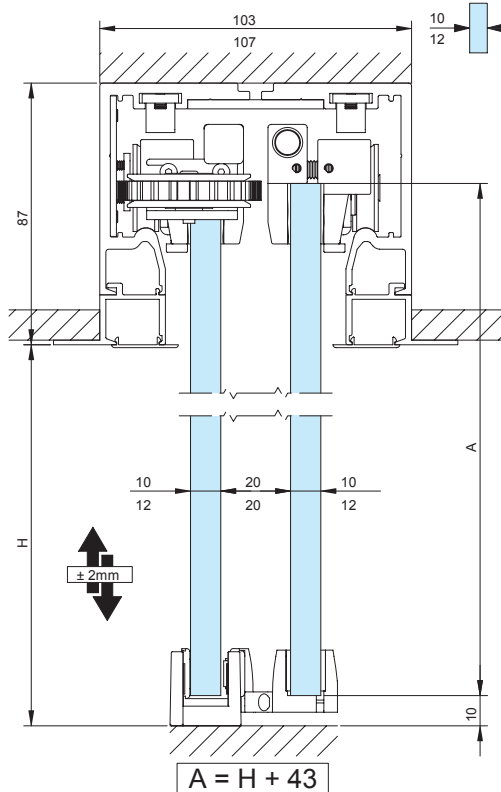

• Especificaciones:

STANDARD VIDRIO FIJO

10-12 mm

FT FT VIDRIO FIJO

10-12 mm

STANDARD FT

20 mm

STANDARD VIDRIO FIJO FT VIDRIO FIJO

VIDRIO FIJO

SV-T-PRO X110

SECCIÓN TIPO

MONTAJE A TECHO

MONTAJE A TECHO

OPCIONAL		
REF.	mm	JUNTA PVC
2895	10 - 12	
2895.1	10	

MONTAJE A FALSO TECHO

MONTAJE A FALSO TECHO

Ancho máximo hojas: 1600 mm

2856.6

109/13

JUEGO DE 2 GUÍAS REVERSIBLES INFERIORES ALUMINIO SIN MANO

109/14
109/99

Vidrio 10/12 mm

Acabados:

Anodizado plata	2859 PL
Anodizado negro	2859 NE