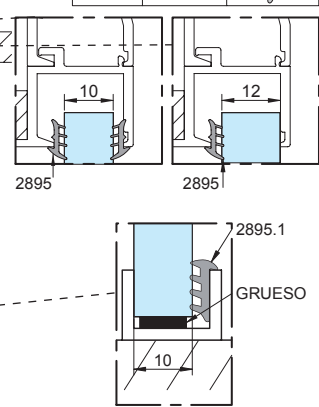

VIDRIO FIJO

SV-T-PRO X110

SECCIÓN TIPO

MONTAJE A TECHO

MONTAJE A TECHO

OPCIONAL		
REF.	mm	JUNTA PVC
2895	10 - 12	
2895.1	10	

MONTAJE A FALSO TECHO

MONTAJE A FALSO TECHO

OPCIONAL		
REF.	mm	JUNTA PVC
2895	10 - 12	
2895.1	10	

SV-T-PRO X110

PERFILES

JUEGO DE PERFILES A TECHO / FALSO TECHO CON / SIN VIDRIOS FIJOS

Para vidrio de 10 mm

Acabados:

3000 mm	Anodizado plata Lacado negro	2854.3 PL 2854.3 NE
4000 mm	Anodizado plata Lacado negro	2854.4 PL 2854.4 NE
6000 mm	Anodizado plata Lacado negro	2854.6 PL 2854.6 NE