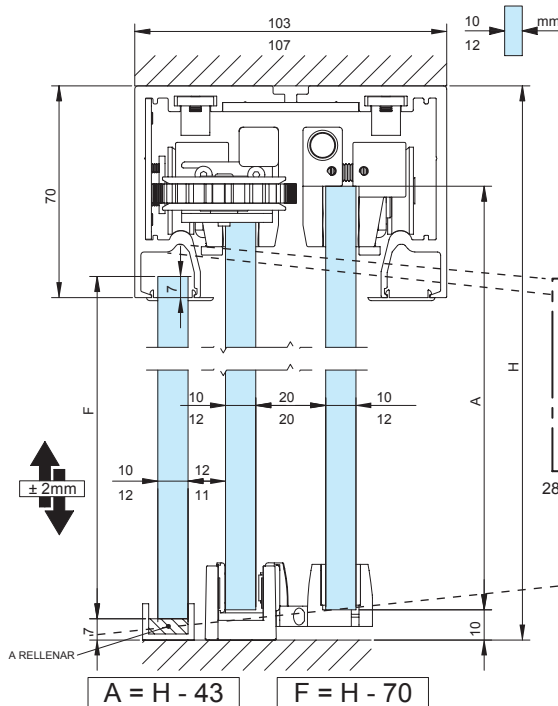

SV-T-PRO X110 permite colocar 2 hojas de hasta 110kg por hoja con el objetivo de recogerlas en un único lado de la instalación, bien a izquierda o bien a derecha. La apertura y el cierre se desarrollan de forma suave arrastrando las dos puertas con un solo movimiento.

• Especificaciones:

STANDARD VIDRIO FIJO

10-12 mm

FT FT VIDRIO FIJO

10-12 mm

STANDARD FT

20 mm

STANDARD VIDRIO FIJO FT VIDRIO FIJO

VIDRIO FIJO

SV-T-PRO X110

SECCIÓN TIPO

MONTAJE A TECHO

MONTAJE A TECHO

OPCIONAL		
REF.	mm	JUNTA PVC
2895	10 - 12	
2895.1	10	

MONTAJE A FALSO TECHO

MONTAJE A FALSO TECHO

Ancho máximo hojas: 1600 mm

2856.6

109/13

JUEGO DE 2 GUÍAS REVERSIBLES INFERIORES ALUMINIO SIN MANO

109/14
109/99

Vidrio 10/12 mm

Acabados:

Anodizado plata	2859 PL
Anodizado negro	2859 NE