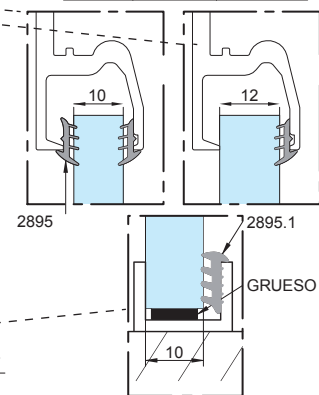

VIDRIO FIJO

SV-T-PRO X110

SECCIÓN TIPO

MONTAJE A TECHO

MONTAJE A TECHO

OPCIONAL		
REF.	mm	JUNTA PVC
2895	10 - 12	
2895.1	10	

MONTAJE A FALSO TECHO

MONTAJE A FALSO TECHO

OPCIONAL		
REF.	mm	JUNTA PVC
2895	10 - 12	
2895.1	10	

SV-T-PRO X110

PERFILES

JUEGO DE PERFILES A TECHO / FALSO TECHO CON / SIN VIDRIOS FIJOS

Para vidrio de 10 mm

Acabados:

3000 mm	Anodizado plata Lacado negro	2854.3 PL 2854.3 NE
4000 mm	Anodizado plata Lacado negro	2854.4 PL 2854.4 NE
6000 mm	Anodizado plata Lacado negro	2854.6 PL 2854.6 NE

Ancho máximo hojas: 1600 mm

2856.6

109/13

JUEGO DE 2 GUÍAS REVERSIBLES INFERIORES ALUMINIO SIN MANO

109/14
109/99

Vidrio 10/12 mm

Acabados:

Anodizado plata	2859 PL
Anodizado negro	2859 NE