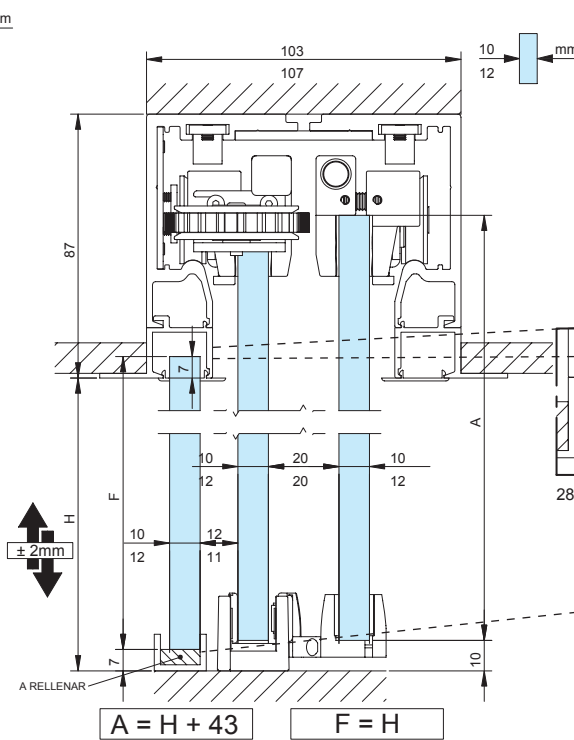

SV-T-PRO X110 permite colocar 2 hojas de hasta 110kg por hoja con el objetivo de recogerlas en un único lado de la instalación, bien a izquierda o bien a derecha. La apertura y el cierre se desarrollan de forma suave arrastrando las dos puertas con un solo movimiento.

VIDRIO FIJO

SV-T-PRO X110

SECCIÓN TIPO

MONTAJE A TECHO

MONTAJE A TECHO

OPCIONAL		
REF.	mm	JUNTA PVC
2895	10 - 12	
2895.1	10	

MONTAJE A FALSO TECHO

MONTAJE A FALSO TECHO