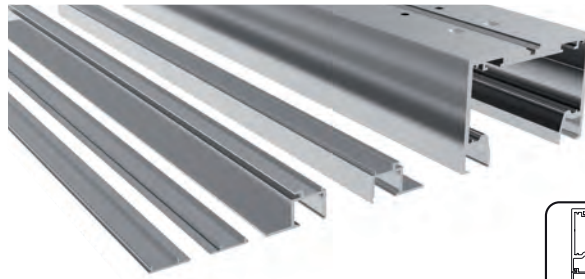

OPCIONAL		
REF.	mm	JUNTA PVC
2895	10 - 12	
2895.1	10	

SV-T-PRO X110

PERFILES

JUEGO DE PERFILES A TECHO / FALSO TECHO CON / SIN VIDRIOS FIJOS

Para vidrio de 10 mm

Acabados:

3000 mm	Anodizado plata Lacado negro	2854.3 PL 2854.3 NE
4000 mm	Anodizado plata Lacado negro	2854.4 PL 2854.4 NE
6000 mm	Anodizado plata Lacado negro	2854.6 PL 2854.6 NE