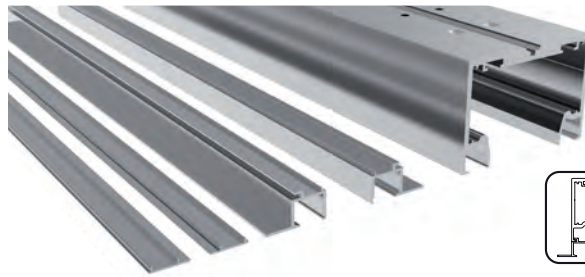

JUEGO DE PERFILES A TECHO / FALSO TECHO CON / SIN VIDRIOS FIJOS

Para vidrio de 12 mm

Acabados:

3000 mm	Anodizado plata Lacado negro	2855.3 PL 2855.3 NE
4000 mm	Anodizado plata Lacado negro	2855.4 PL 2855.4 NE
6000 mm	Anodizado plata Lacado negro	2855.6 PL 2855.6 NE

109/70
110/37
109/72
110/47
109/74
110/67

SV-T-PRO X110

COMPONENTES

JUEGO COMPLETO DE ACCESORIOS DOBLE FRENO RETENEDOR

Para 110 kg por puerta

Vidrio 10/12 mm

No incluye guías inferiores

Ancho mínimo hojas: 600 mm

Ancho máximo hojas: 1600 mm

2856